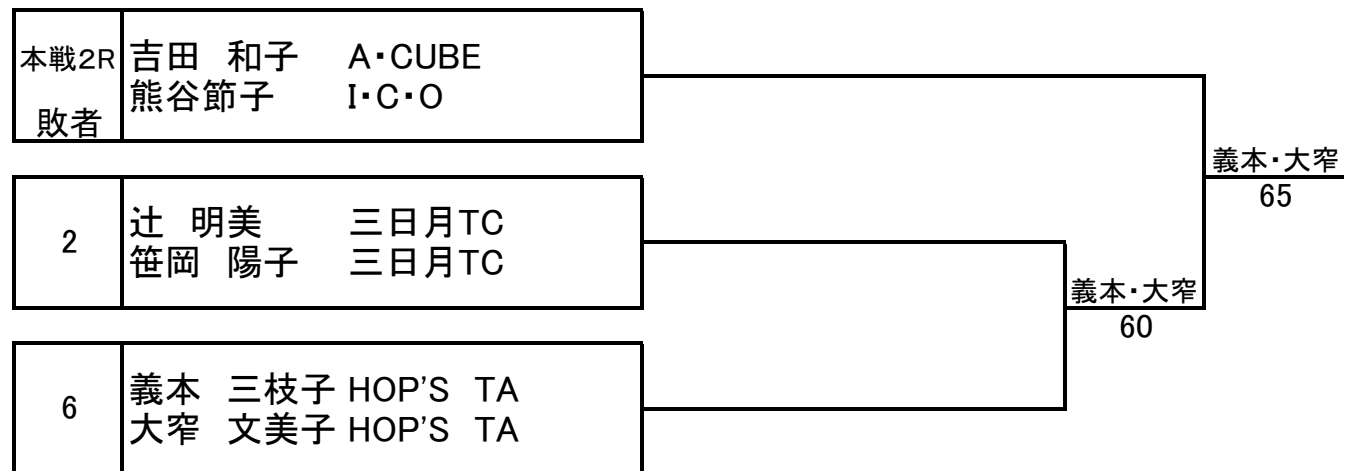

# 2013年度(第33回)春季ダブルスコンソレーション

## 女子A平日クラス