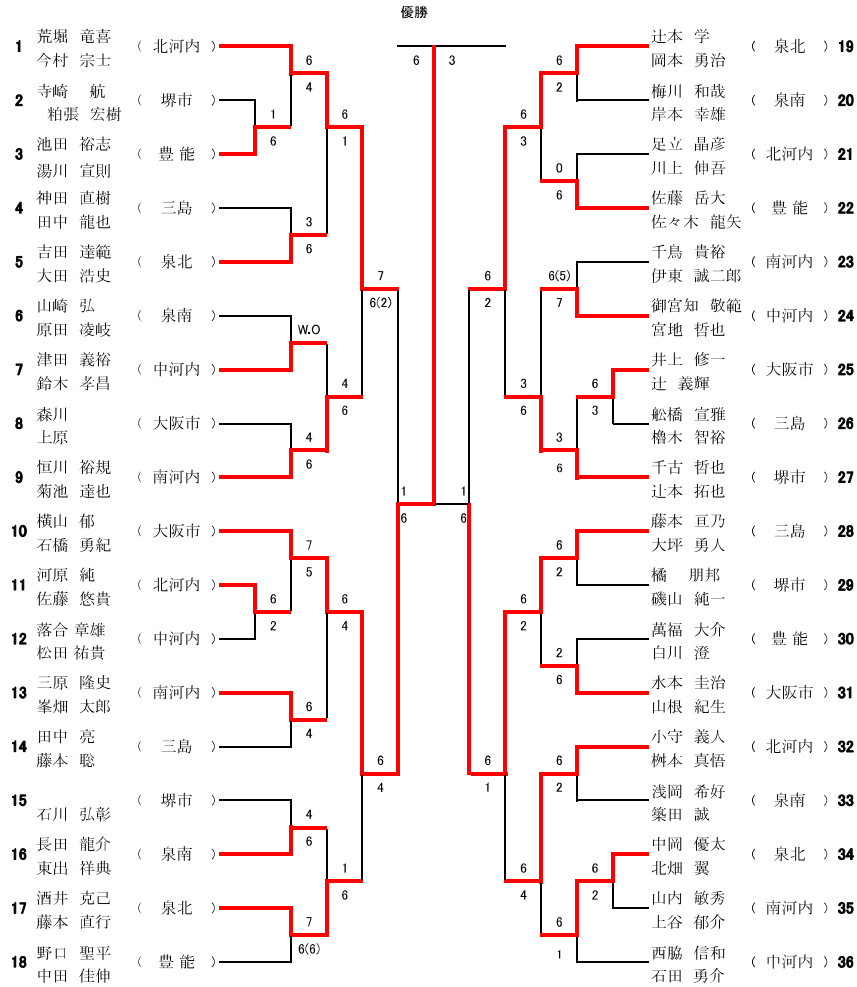

男子・一般ダブルスの部

男子・45歳以上ダブルスの部

男子・55歳以上ダブルスの部

女子・一般ダブルスの部

女子・45歳以上ダブルスの部

女子・55歳以上ダブルスの部