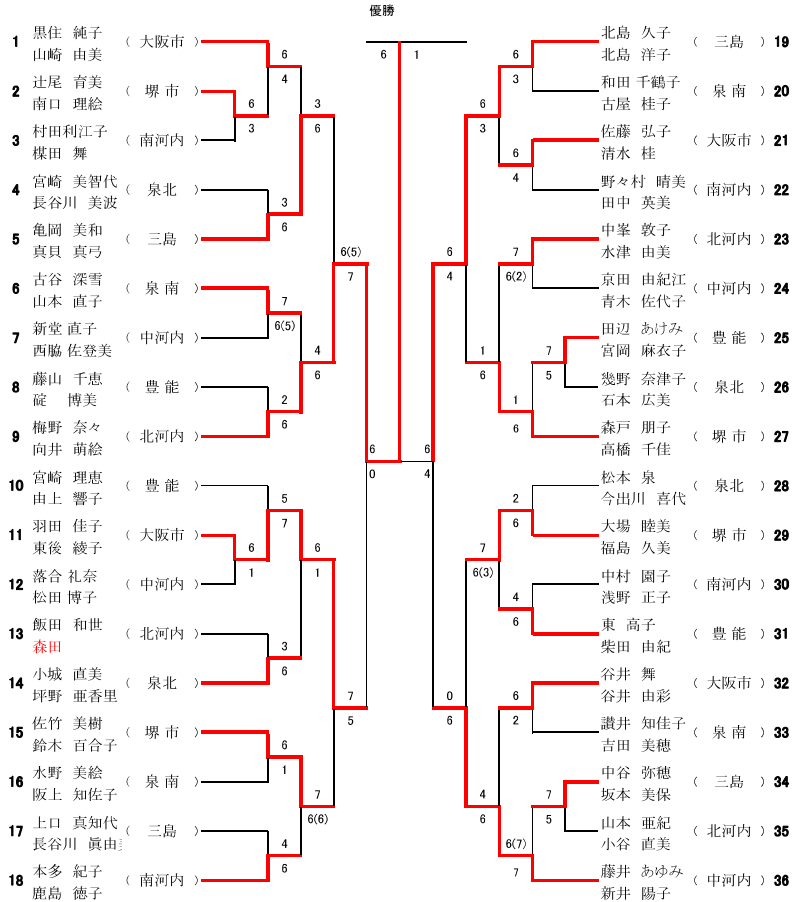

男子・一般ダブルスの部

男子・45歳以上ダブルスの部

男子・55歳以上ダブルスの部

女子・一般ダブルスの部

女子・45歳以上ダブルスの部

女子・55歳以上ダブルスの部