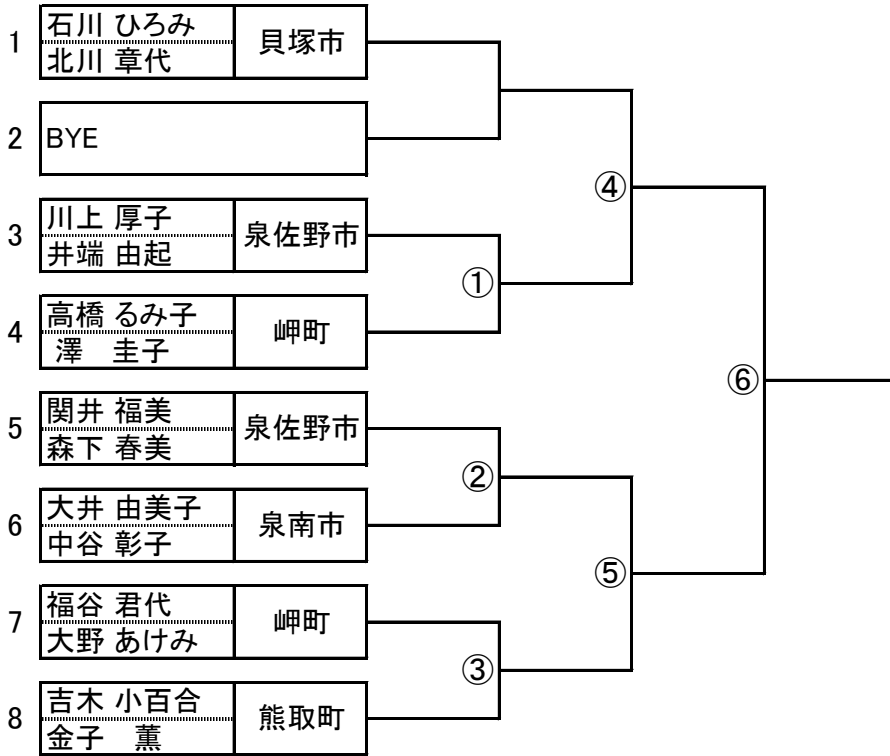

# 泉南地区シニアダブルス大会 男子 55才以上

※ 集合時刻 3~6 は9:00。1,8 は9:30。

# 泉南地区シニアダブルス大会 男子 65才以上

※ 集合時刻 1~8 は9:00

# 泉南地区シニアダブルス大会 女子 55才以上

※ 集合時刻 3~6 は9:50。7,8 は10:20。1 は 10:50。