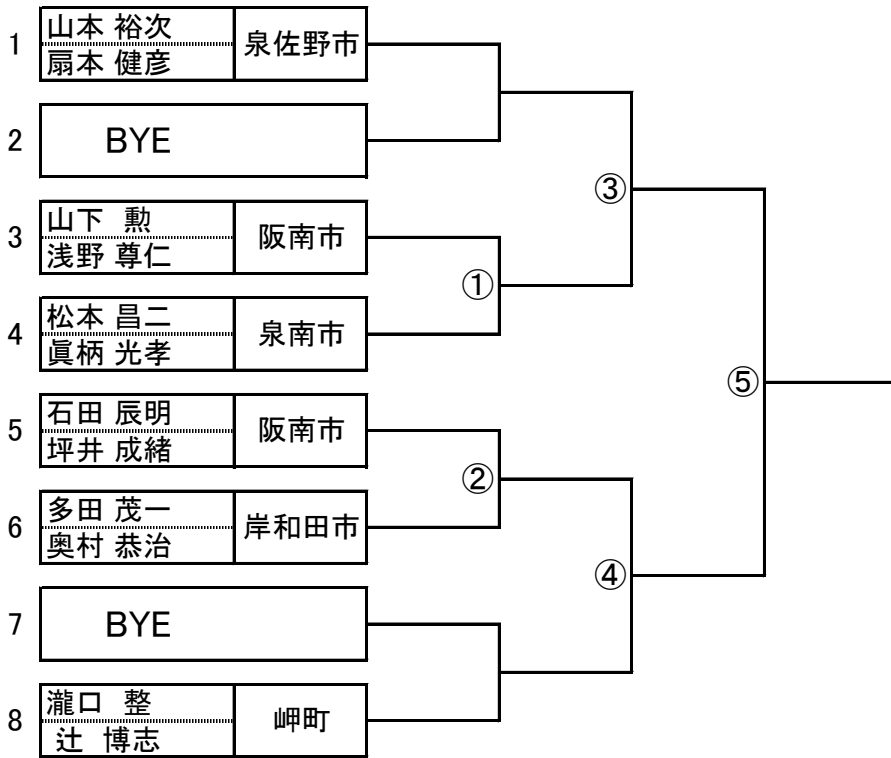

# 泉南地区シニアダブルス大会 男子 55才以上

※ 集合時刻 3~6 は9:00。1,8 は9:30。

# 泉南地区シニアダブルス大会 男子 65才以上

※ 集合時刻 1~8 は9:00

# 泉南地区シニアダブルス大会 女子 55才以上

※ 集合時刻 3~6 は9:50。7,8 は10:20。1 は 10:50。