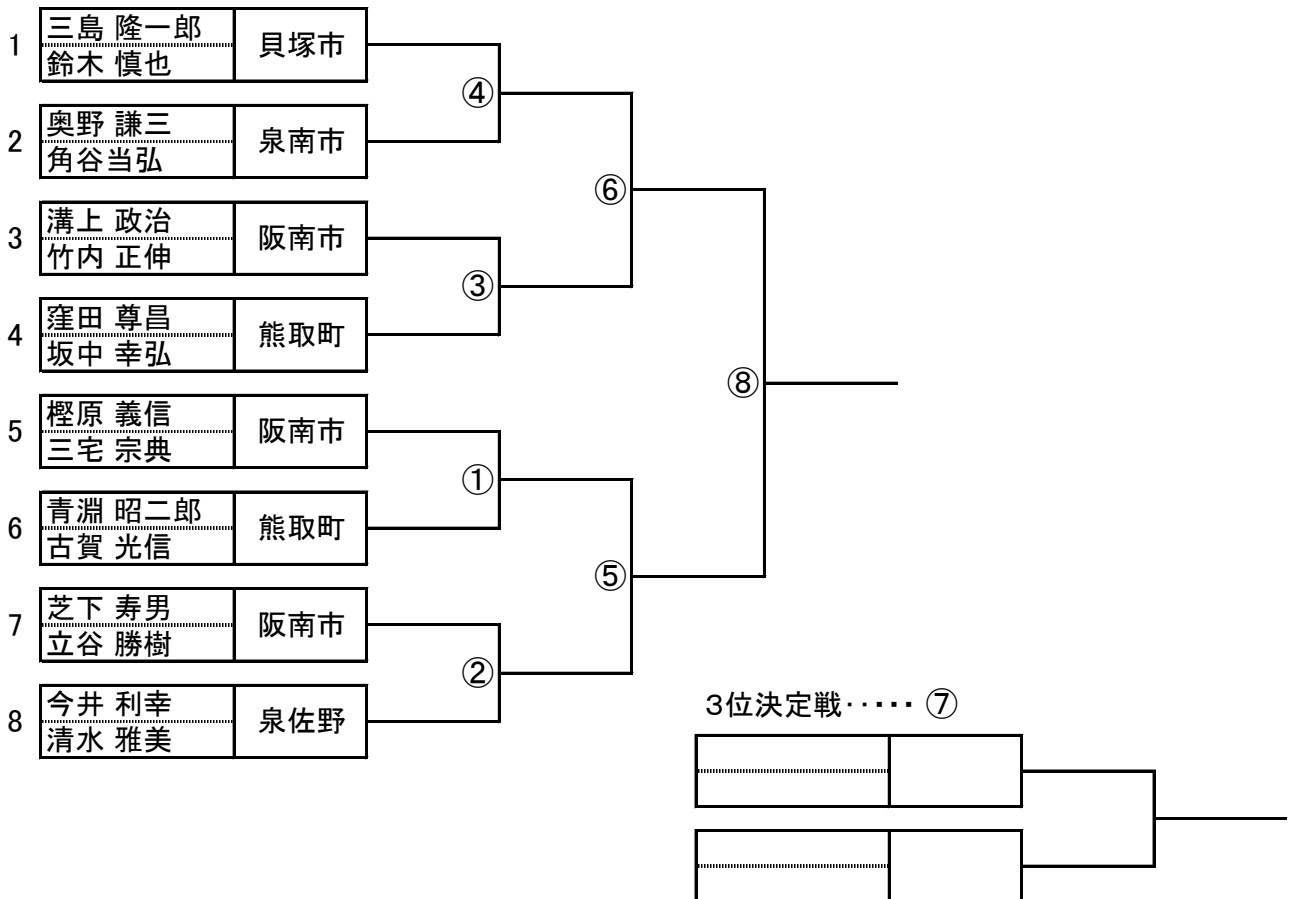

# 泉南地区シニアダブルス大会 男子 55才以上

※ 集合時刻 3~6 は9:00。1,8 は9:30。

# 泉南地区シニアダブルス大会 男子 65才以上

※ 集合時刻 1~8 は9:00

# 泉南地区シニアダブルス大会 女子 55才以上

※ 集合時刻 3~6 は9:50。7,8 は10:20。1 は 10:50。