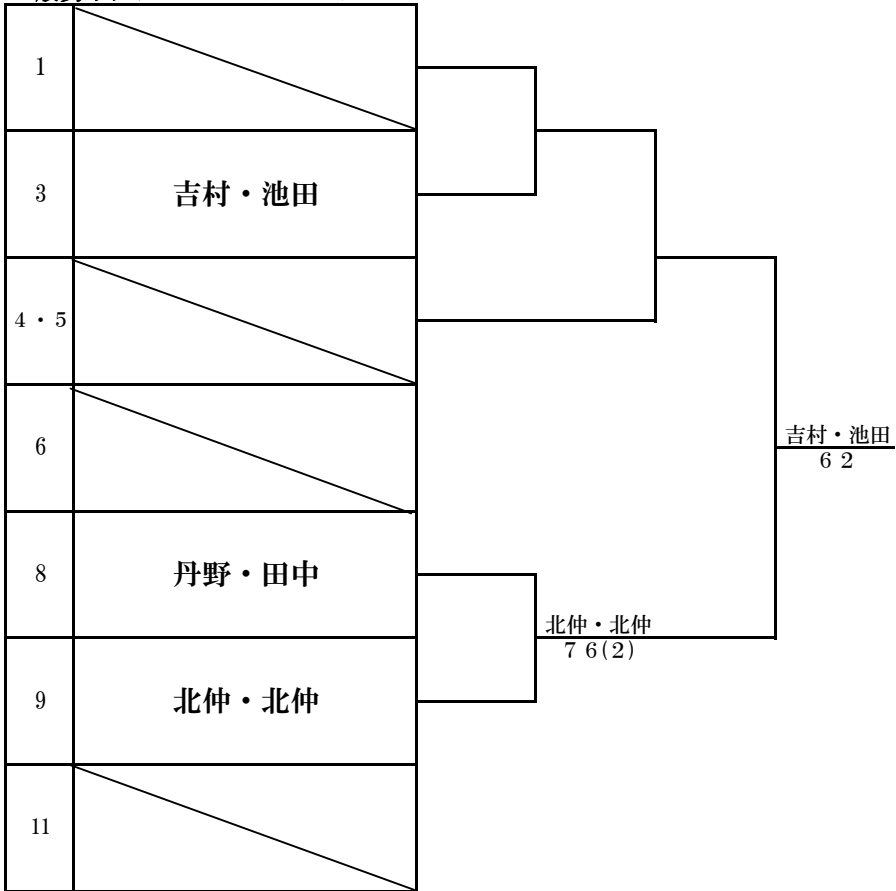

泉佐野市民大会

2018年4月22日 りんくう中央公園コート

男子一般ダブルス

1R 2R SF F

三位決定戦

泉佐野市民大会

2018年4月22日 りんくう中央公園コート

一般男子ダブルスコンソレーション

1R

2R

F

2018市民戦結果

平成30年4月22日(日)

男子壮年

1 A対B・AB敗者対C・残り試合

	A 菊 勇 西 孝昌	B 笠谷 治 津村 建夫	C 精松 博幸 横山 勉	順位
A 菊 西		6-2	6-2	1位
B 笠谷 津村	2-6		4-6	3位
C 精松 横山	2-6	6-4		2位

2 A対B・AB敗者対C・残り試合

	A 山本 照次 水田 保孝	B 山本 祐次 長田 龍介	C 高石 謙三 森 博	順位
A 山本 水田		4-6	1-6	3位
B 山本 長田	6-4		4-6	2位
C 高石 森	6-1	6-4		1位

決勝

菊・西 高石・森
 高石・森 63

三位決定

精松・横山 山本・長田
 山本・長田 61

女子一般

1 A対B・AB敗者対C・残り試合