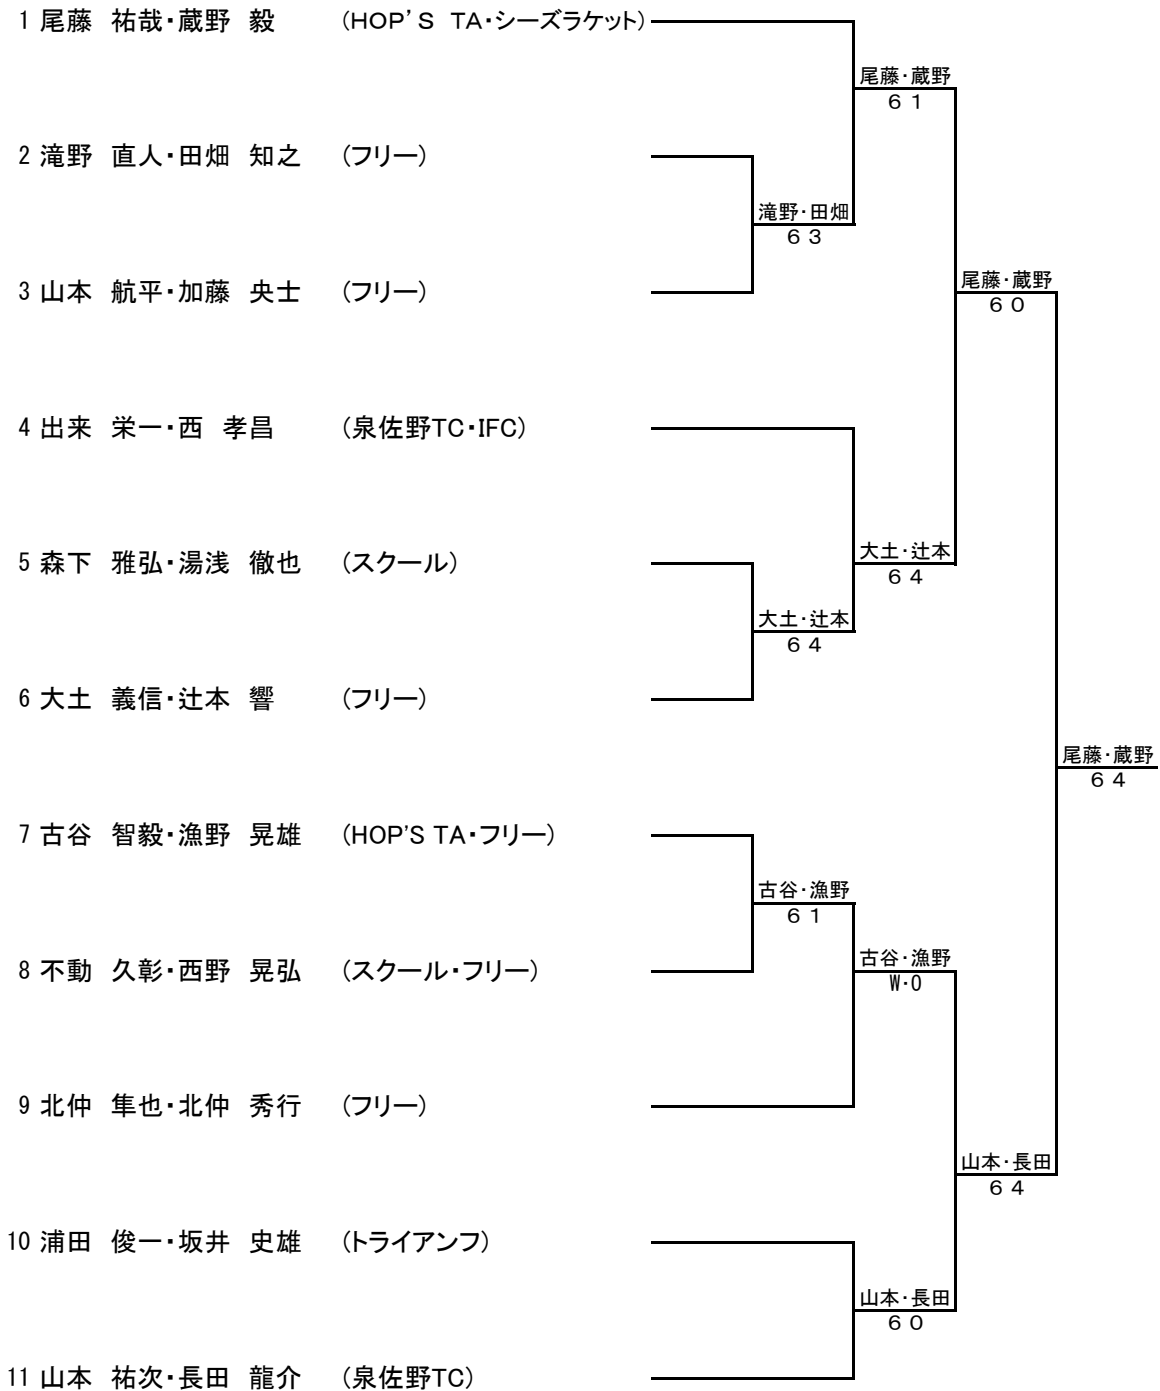

市民大会

2016年4月17日りんくうコート

一般男子

1R 2R SF F

三位決定戦

市民大会

2016年4月17日りんくうコート

壮年男子

1R 2R SF F

市民大会

2016年4月17日りんくうコート

一般女子

1R 2R SF F

三位決定戦

市民大会

2016年4月17日りんくうコート

大窄 文美子・梶川 純子 (HOP'S TA)