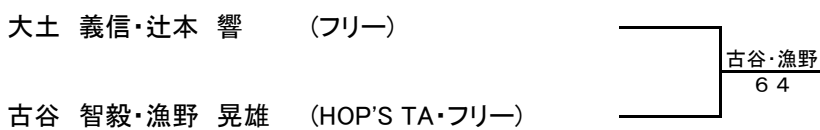

市民大会

2016年4月17日りんくうコート

一般男子

1R 2R SF F

三位決定戦

市民大会

2016年4月17日りんくうコート

壮年男子

1R 2R SF F

市民大会

2016年4月17日りんくうコート

一般女子

1R 2R SF F

三位決定戦

市民大会

2016年4月17日りんくうコート