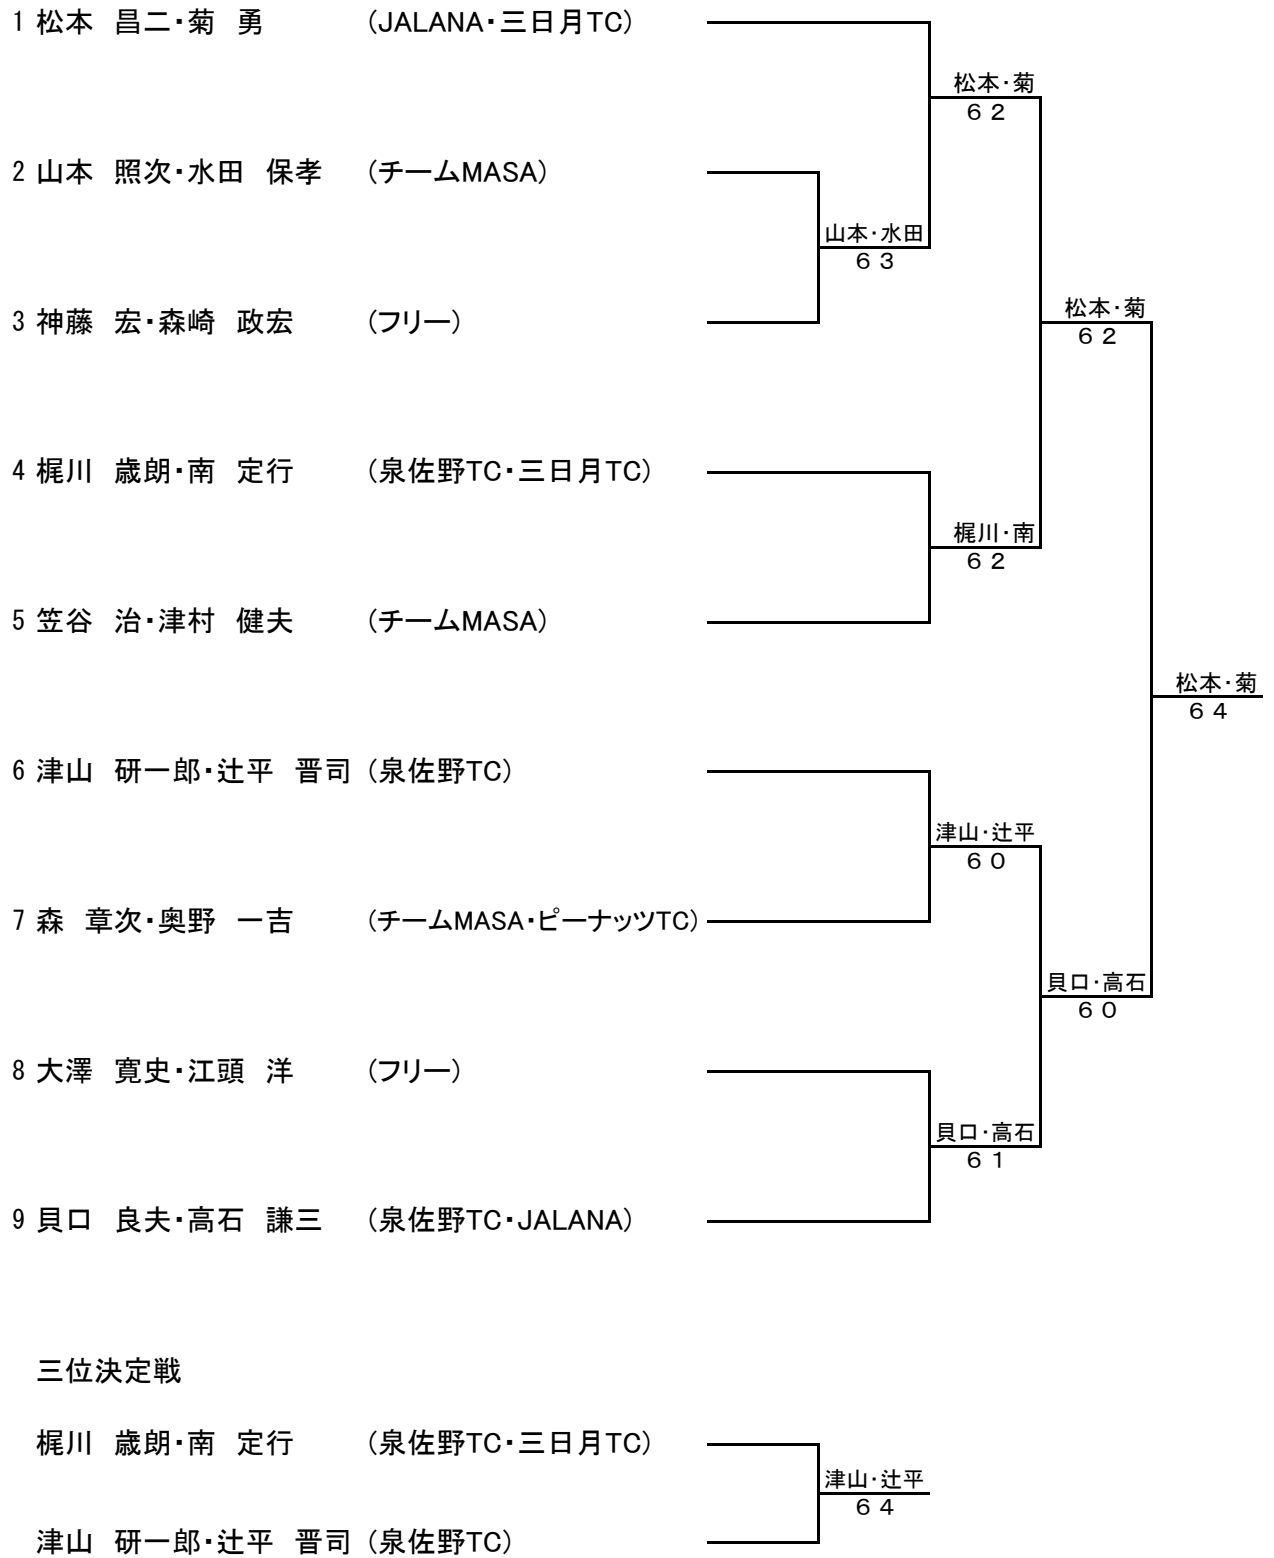

市民大会

2016年4月17日りんくうコート

一般男子

1R 2R SF F

三位決定戦

市民大会

2016年4月17日りんくうコート

壮年男子

1R 2R SF F

市民大会

2016年4月17日りんくうコート

一般女子

1R 2R SF F

三位決定戦

市民大会

2016年4月17日りんくうコート

大窄 文美子・梶川 純子 (HOP'S TA)