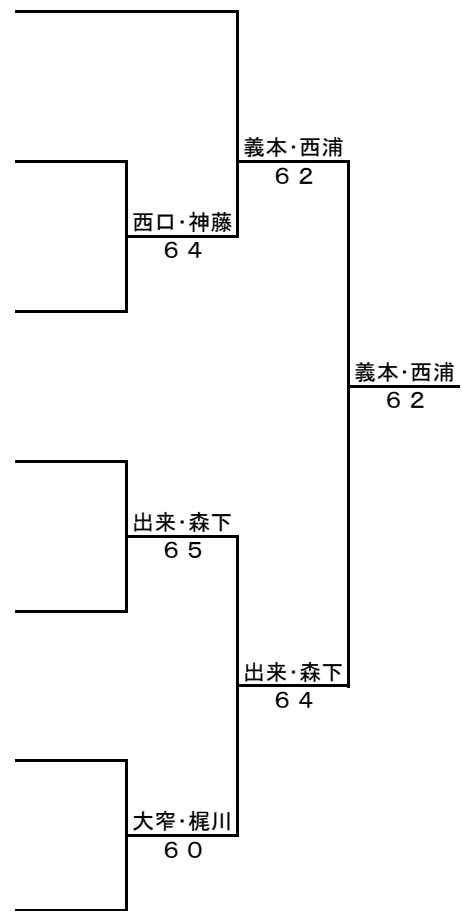

市民大会

2016年4月17日りんくうコート

一般男子

1R 2R SF F

三位決定戦

市民大会

2016年4月17日りんくうコート

壮年男子

1R 2R SF F

市民大会

2016年4月17日りんくうコート

一般女子

1R 2R SF F

三位決定戦

市民大会

2016年4月17日りんくうコート

壮年女子

1R 2R F

- 1 義本 三枝子・西浦 香織 (HOP'S TA)
- 2 西口 ルリミ・神藤 かおり (チームMASA)
- 3 金子 美智子・高岸 尚美 (IFC)
- 4 出来 麻有子・森下 春美 (泉佐野TC)
- 5 古田 彩子・新田 雅子 (HOP'S TA)
- 6 寺崎 百合・江頭 尋恵 (フリー)
- 7 大窄 文美子・梶川 純子 (HOP'S TA)

三位決定戦

西口 ルリミ・神藤 かおり (チームMASA)

大窄 文美子・梶川 純子 (HOP'S TA)