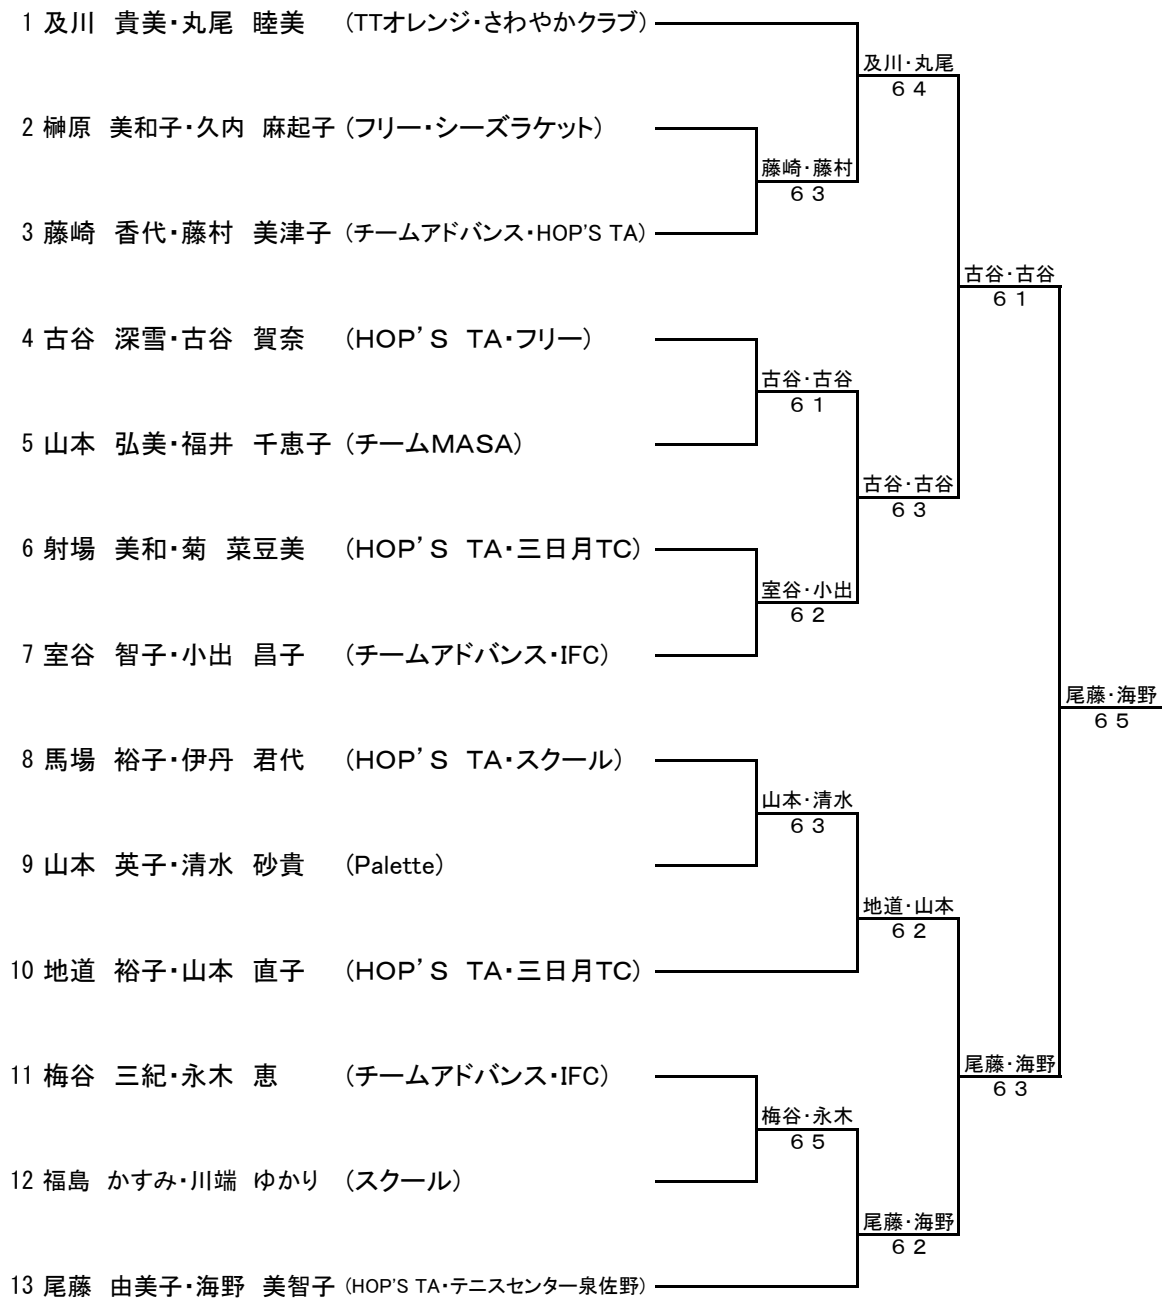

1R 2R SF F

市民大会

2016年4月17日りんくうコート

一般女子

1R 2R SF F

三位決定戦

市民大会

2016年4月17日りんくうコート