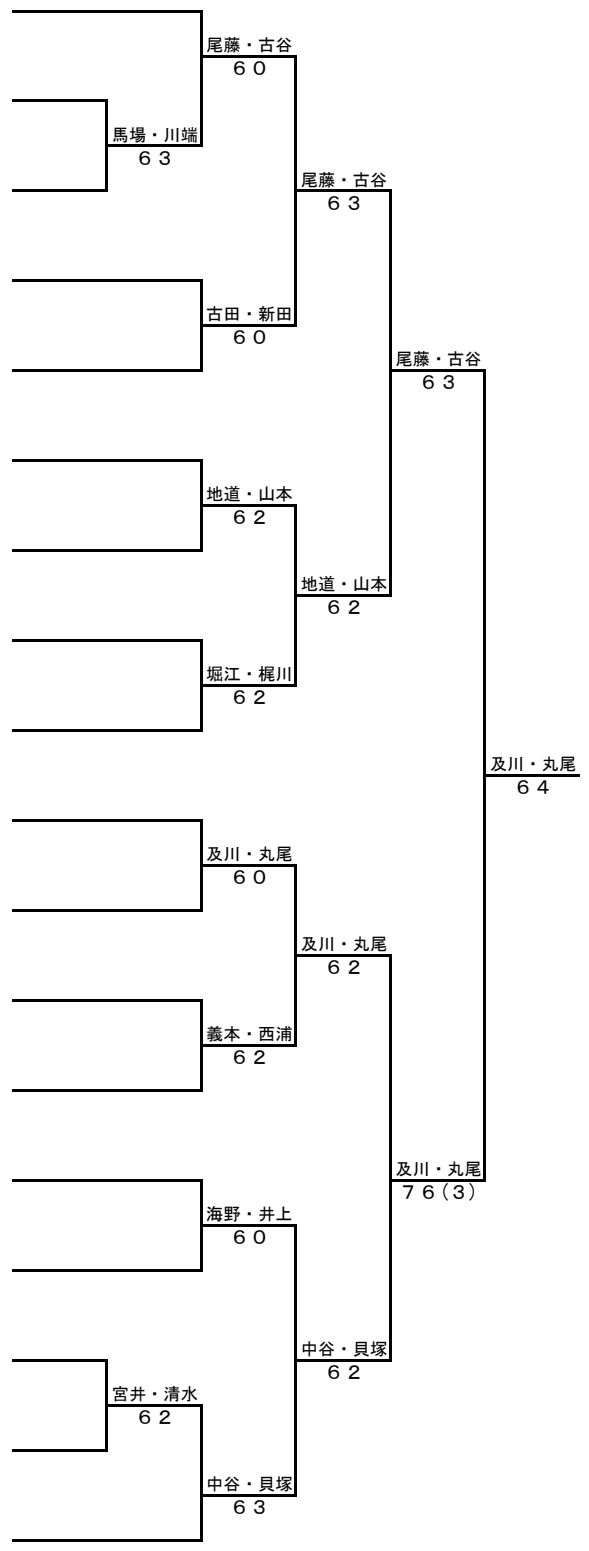

泉佐野市民戦大会  
男子ダブルス

2015年4月17日 りんくう中央公園コート

1R 2R SF F

3rd Place Playoff

泉佐野市民戦大会  
男子壮年ダブルス

2015年4月17日 りんくう中央公園コート

1R SF F

3rd Place Playoff

女子ダブルス

1R 2R QF SF F

- 1 尾藤 由美子・古谷 深雪(HOP'S TA)
- 2 山本 弘美・福井 千恵子(チームMASA)
- 3 馬場 裕子・川端 ゆかり(スクール)
- 4 古田 彩子・新田 雅子 (HOP'S TA)
- 5 室谷 智子・小出 昌子 (チーム アドバンス)
- 6 地道 裕子・山本 直子 (HOP'S TA・三日月TC)
- 7 梅谷 三紀・永木 恵 (チーム アドバンス)
- 8 堀江 玖未子・梶川 純子(HOP'S TA)
- 9 西口 ルリミ・住谷 かおる(チームMASA)
- 10 及川 貴美・丸尾 睦美 (TTオレンジ・さわやかクラブ)
- 11 津山 心子・大森 るり (泉佐野TC)
- 12 藤村 美津子・藤崎 香代(チーム アドバンス)
- 13 義本 三枝子・西浦 香織(HOP'S TA)
- 14 大窄 文美子・今井 雅美(HOP'S TA・泉佐野TC)
- 15 海野 美智子・井上 朝子(テニスセンター泉佐野)
- 16 谷畑 久美子・菊 菜豆美(スクール・三日月TC)
- 17 宮井 久美・清水 砂貴 (HOP'S TA・Palette)
- 18 中谷 華子・貝塚 美奈 (A・CUBE・ICO)

3rd Place Playoff