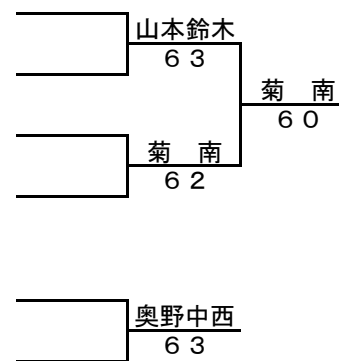

Aリーグ1位

山本 祐次・鈴木 雄次

(泉佐野TC・フリー)

Bリーグ2位

奥野 一吉・中西 高敏

(泉佐野TC・泉佐野TC)

Aリーグ2位

菊 勇・南 定行

(三日月TC・三日月TC)

Bリーグ1位

緒方 敏彦・上野 眞啓

(泉佐野TC・泉佐野TC)

三位決定戦

奥野 一吉・中西 高敏

(泉佐野TC・泉佐野TC)

緒方 敏彦・上野 眞啓

(泉佐野TC・泉佐野TC)

市民大会

2014年4月20日りんくうコート

一般女子

1R 2R SF F

三位決定戦